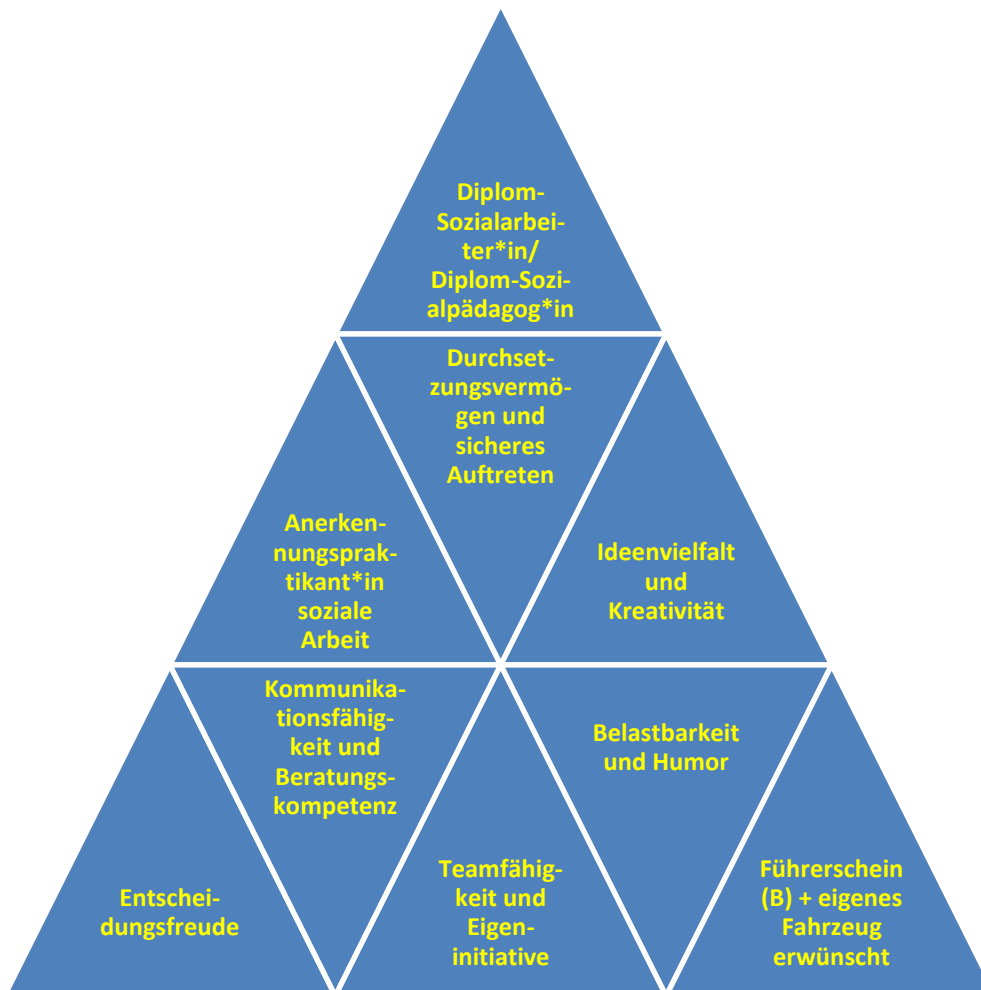

Ihr Profil:

Sie sind neugierig geworden?

Rufen Sie uns an: **04761 – 983 5656 (Schulbüro)**

04761 – 983 5610 (Schulsozialarbeiterin)

oder mailen Sie: **witassek@bbs-brv.de (Schulleiterin)**